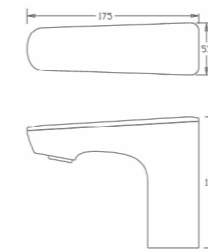

575*445*165mm
Water inlet: back
Water outlet: front
Without S-bend

95022-00-1
Low pressure tank

385*125*430mm
Optional top press

95027-01-2
Low pressure tank

385*125*430mm
Optional top press

51E1220-21-CJM1
Sensor basin faucet
175*72*135mm
Temperature-adjustable
DC power