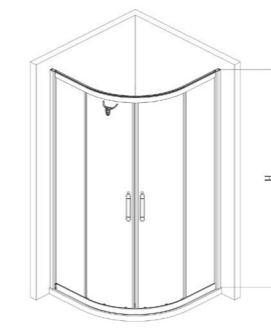

Standard specification
6mm: $\leq(800-1200)*(800-1200)*1900\text{mm}$
8mm: $\leq(800-1200)*(800-1200)*2000\text{mm}$