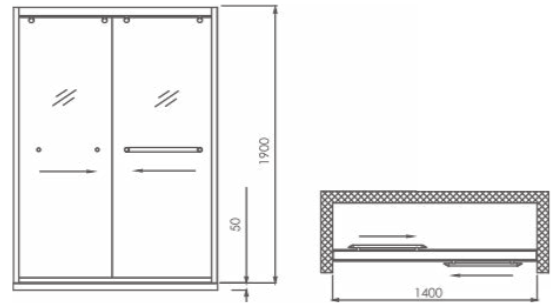

Standard specification

Series 01 M6011-3A01-JMO
Square shower enclosure
1200*800*1850mm

Standard specification
6mm: $\leq(1200-1600)*(800-1000)*1900\text{mm}$
8mm: $\leq(1200-1600)*(800-1000)*2000\text{mm}$