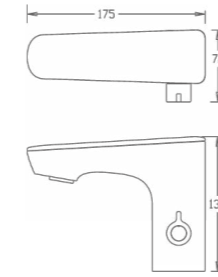

575*445*165mm
Water inlet: back
Water outlet: front
Without S-bend

95022-00-1
Low pressure tank

385*125*430mm
Optional top press

95027-01-2
Low pressure tank

385*125*430mm
Optional top press

51E1220-21-CJM1
Sensor basin faucet
175*72*135mm
Temperature-adjustable
DC power